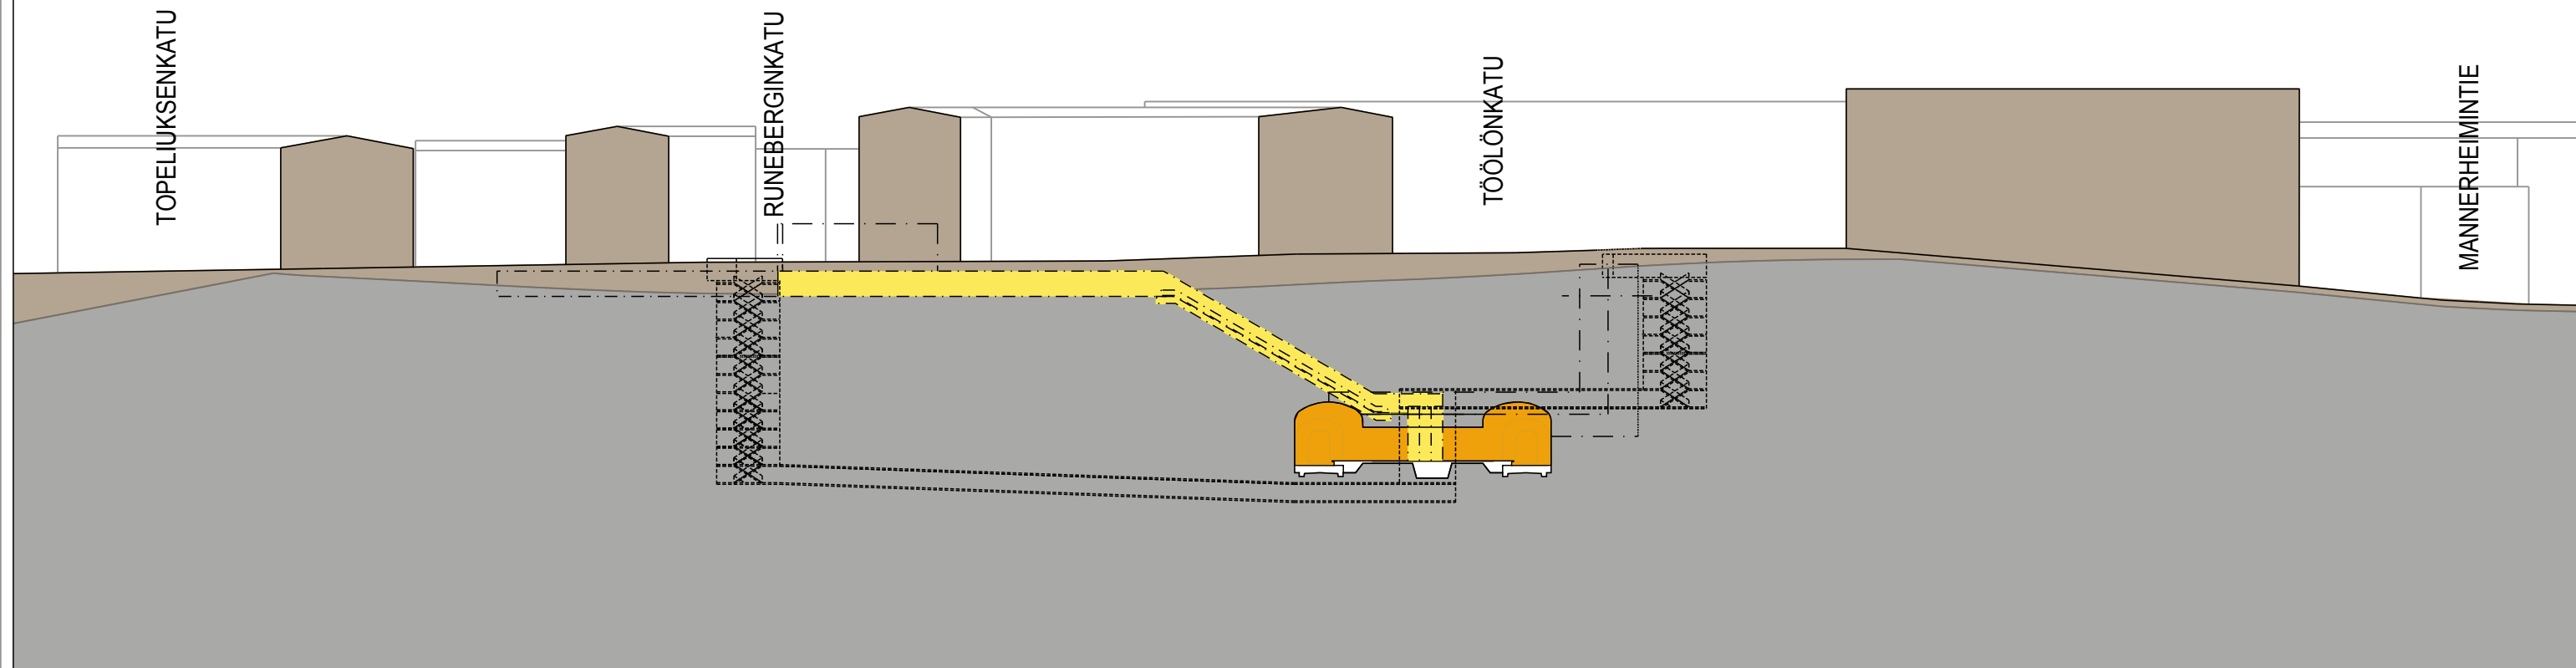

# LUONNOS

TÖÖLÖNTORI

TÖÖLÖN PISARA-ASEMA -16

-  Sisäänkäynti, Pisara
-  Käynti Pisaraan
-  Maanalainen kulkuyhteys
-  Hissi
-  Laiturihalli, Pisara
-  Ilmanvaihtokuilu
-  Hätäpoistumistie
-  Rata, Pisara

# LUONNOS

PITUUSLEIKKAUS, LEIKKAUS A-A 1:1000

POIKKILEIKKAUS, LEIKKAUS B-B 1:1000