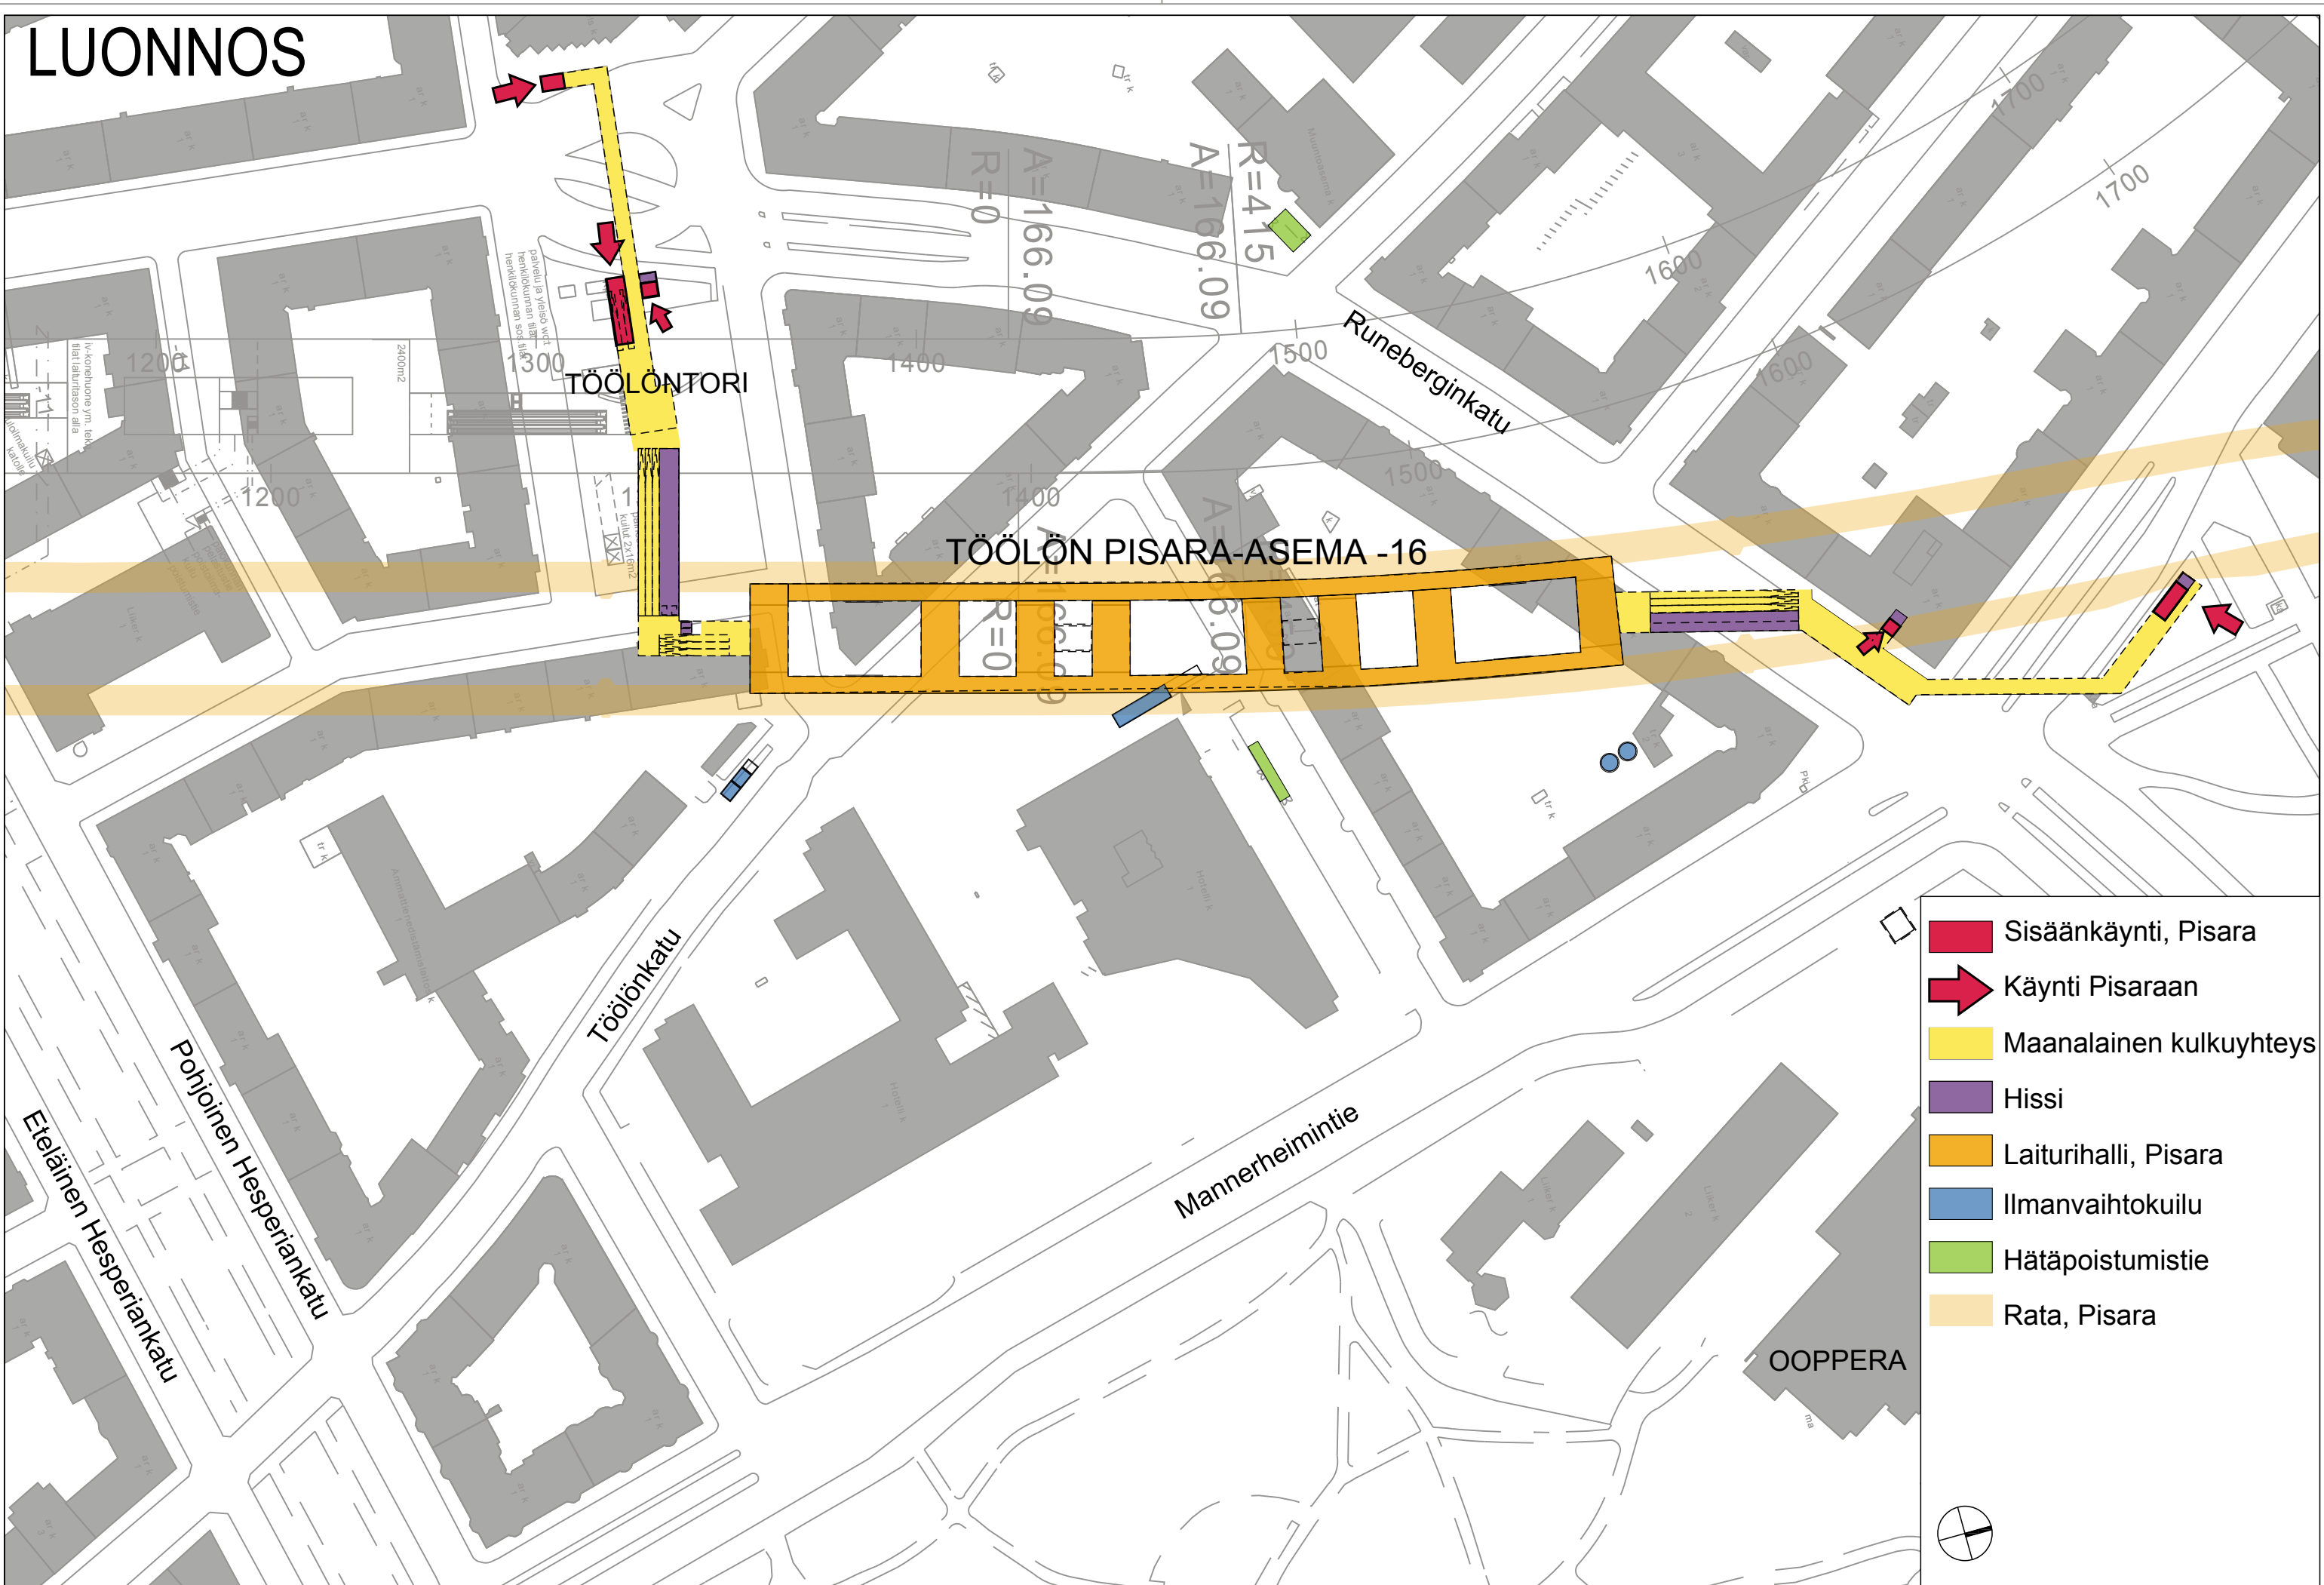

# LUONNOS

TÖÖLÖNTORI

TÖÖLÖN PISARA-ASEMA -16

-  Sisäänkäynti, Pisara
-  Käynti Pisaraan
-  Maanalainen kulkuyhteys
-  Hissi
-  Laiturihalli, Pisara
-  Ilmanvaihtokuilu
-  Hätäpoistumistie
-  Rata, Pisara

# LUONNOS

PITUUSLEIKKAUS, LEIKKAUS A-A 1:1000

POIKKILEIKKAUS, LEIKKAUS B-B 1:1000